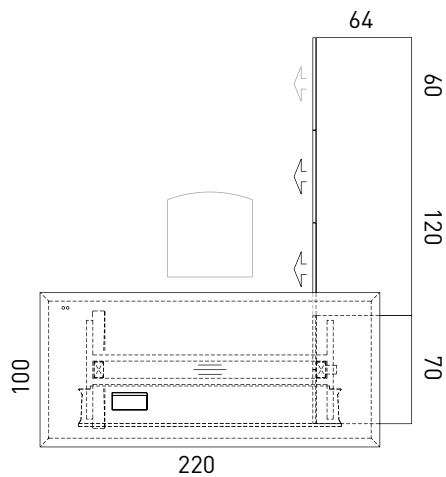

Schreibtischkonfiguration bestehend aus

Tisch höhenverstellbar U 09	220 x 100
Elektrobox U 44	
Container für Hubsäule U 76	70 x 64
Abdeckboden U 77	70 x 64
Container U 71	120 x 64
Container U 63	60 x 64
Abdeckboden U 82	180 x 64

Desktop configuration consisting of:

Adjustable desk U 09	220 x 100
Power box U 44	
Container for lifting column U 76	70 x 64
Covering panel U 77	70 x 64
Container U 71	120 x 64
Container U 63	60 x 64
Covering panel U 82	180 x 64