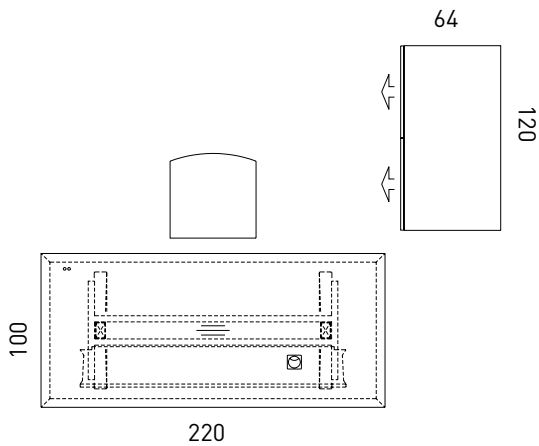

## Upsite

Maße/Dimensions

---

Schreibtisch. Desk.

180 x 100  
Höhe/height 74 - 114

200 x 100  
Höhe/height 74 - 114

220 x 100  
Höhe/height 74 - 114

240 x 100  
Höhe/height 74 - 114

---

Container. Container.

60 x 64  
Höhe/height 54

60 x 64  
Höhe/height 54

90 x 64  
Höhe/height 54

90 x 64  
Höhe/height 54

90 x 64  
Höhe/height 54

90 x 64  
Höhe/height 54

120 x 64  
Höhe/height 54

120 x 64  
Höhe/height 54

70 x 64  
Höhe/height 54

---

Beispielhafte Schreibtischkonfiguration. Exemplary desk configuration.

Schreibtischkonfiguration bestehend aus

Tisch höhenverstellbar U 09	220 x 100
Kabeldurchlass U 42	
Container U 71	120 x 64
Abdeckboden U 80	120 x 64